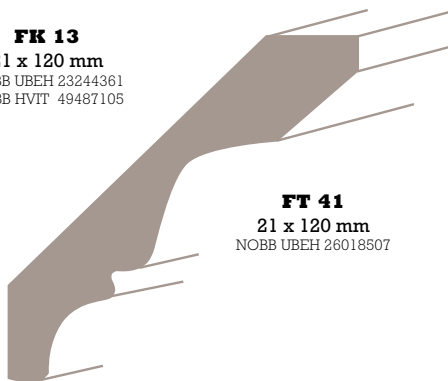

FK 13
21 x 120 mm
NOBB UBEH 23244361
NOBB HVIT 49487105

FT 41
21 x 120 mm
NOBB UBEH 26018507